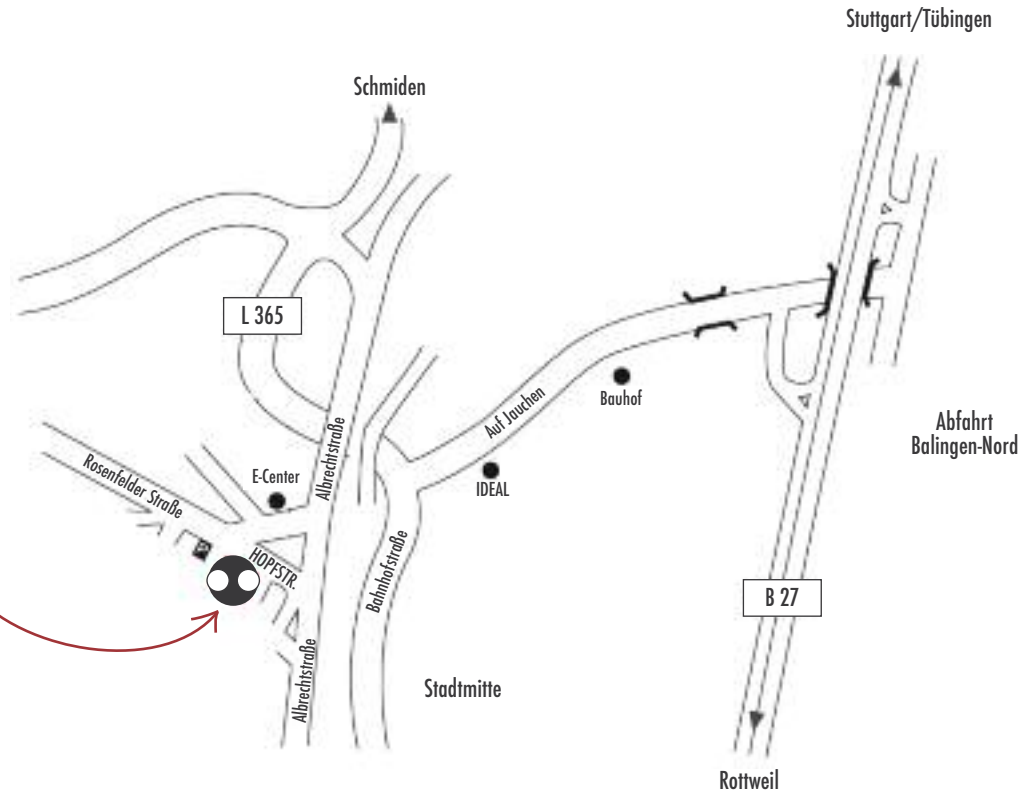

### **CEENTRUM vom Süden**

A 81, Autobahn-Ausfahrt Rottweil (Richtung Rottweil). Auf der B 27 bis Abfahrt Balingen-Nord: 2 mal rechts ab (durch die Unterführung), geradeaus (Richtung Balingen-Nord), an der 1. Ampel rechts, an der nächsten Ampel erneut rechts (Richtung Balingen-West), der Straße folgen und die zweite rechts in die Hopfstraße einbiegen

### **CEENTRUM vom Norden**

A 81, Autobahn-Ausfahrt Empfingen. Erst auf der B 463, dann auf der B 27 bis Ausfahrt Balingen-Nord: links ab, geradeaus (Richtung Balingen-Nord), an der 1. Ampel rechts, an der nächsten Ampel erneut rechts (Richtung Balingen-West), der Straße folgen und die zweite rechts in die Hopfstraße einbiegen.